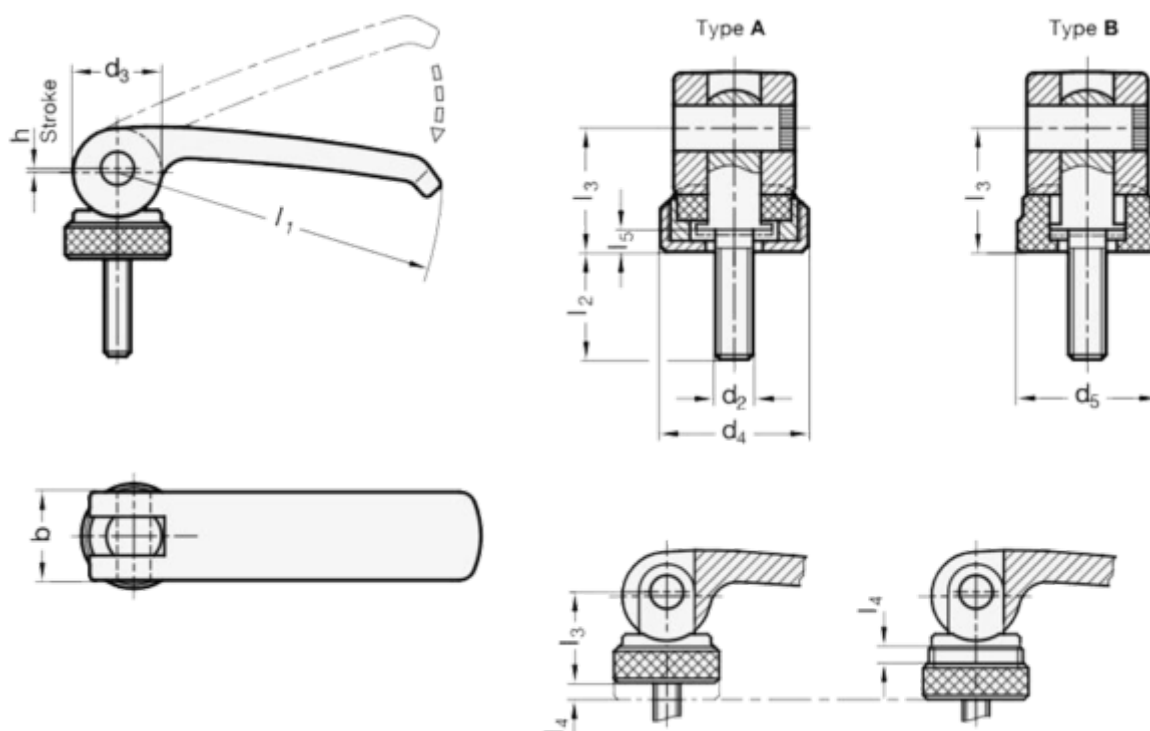

Varenummer: 20927101M1020AO  
Beskrivelse: E+G Excenterlås GN 927-101-M10-20-A-O  
i orange, udv. gevind

## Mål

b = 25  
d2 = M10  
d4 = 30  
d5 =  
l1 = 101  
l2 = 20